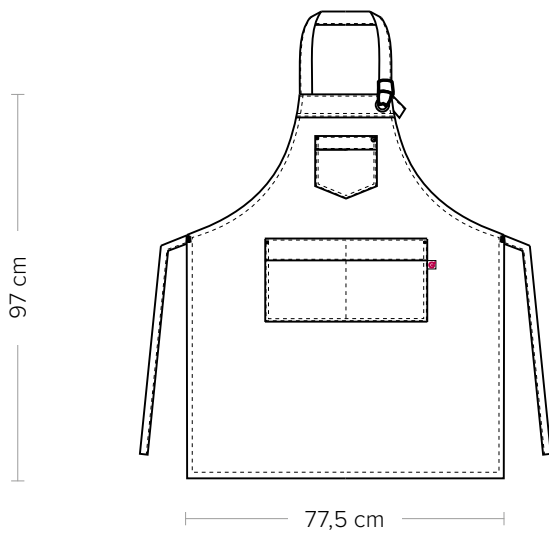

DETTAGLI

- 2 tasche
- 1 taschino portapenne
- Allacciatura collo regolabile
- Inserti in Alcantara
- Anello porta torcione

COLORE

- 073 Beige
- 322 Marrone
- 019 Grigio chiaro

TESSUTO

- 100% poliestere
- 170 g / m²

TAGLIE

Taglia unica

COLORI DISPONIBILI

073 Beige

322 Marrone

019 Grigio chiaro

DETAILS

- 2 pockets
- 1 pen pocket
- Adjustable halter
- Alcantara inserts
- Cloth ring